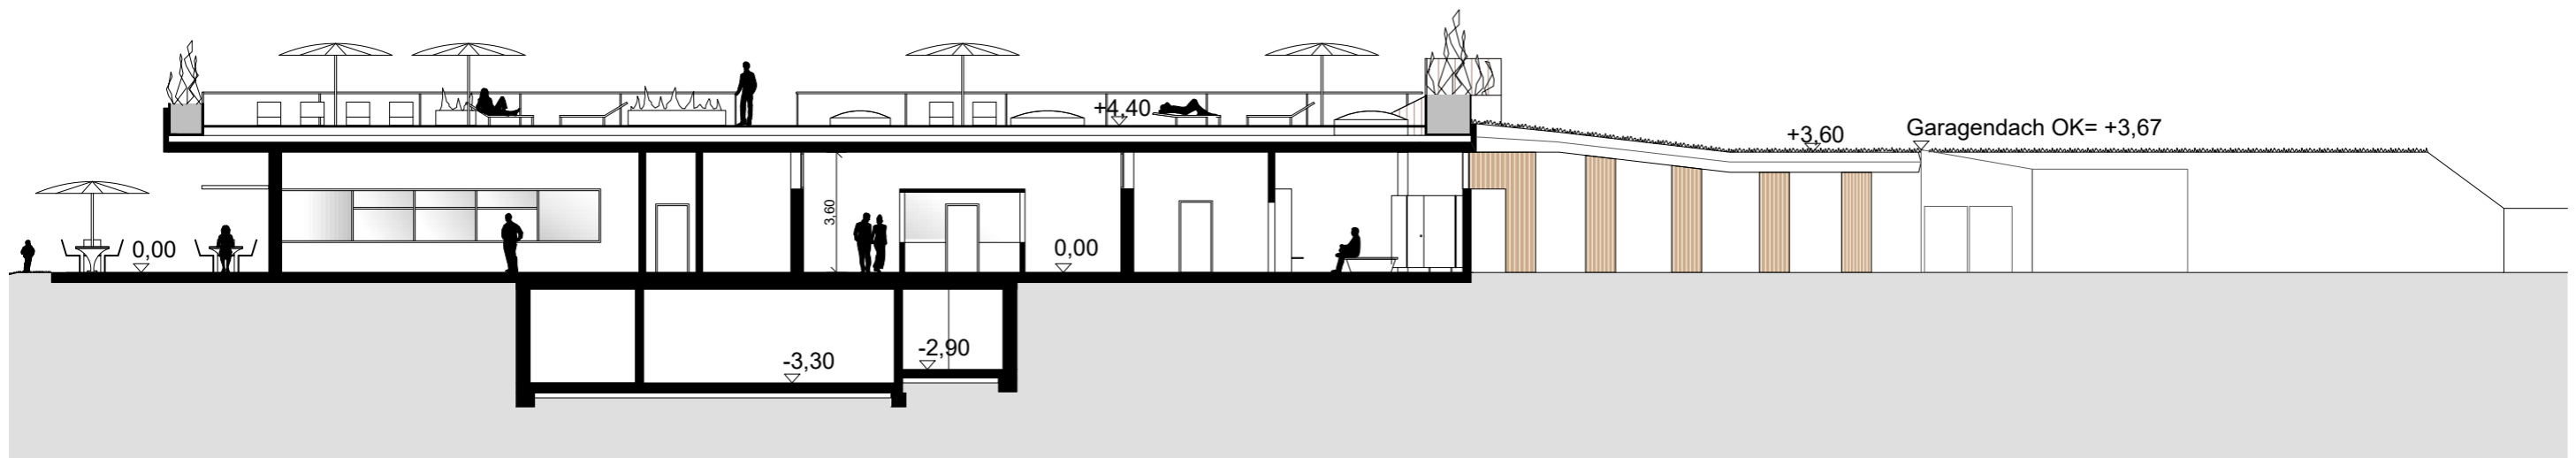

Ansicht Ost

21. Dezember 2017

ENTWURF WIENER WALDBAD
TREBERSPURG & PARTNER ARCHITEKTEN